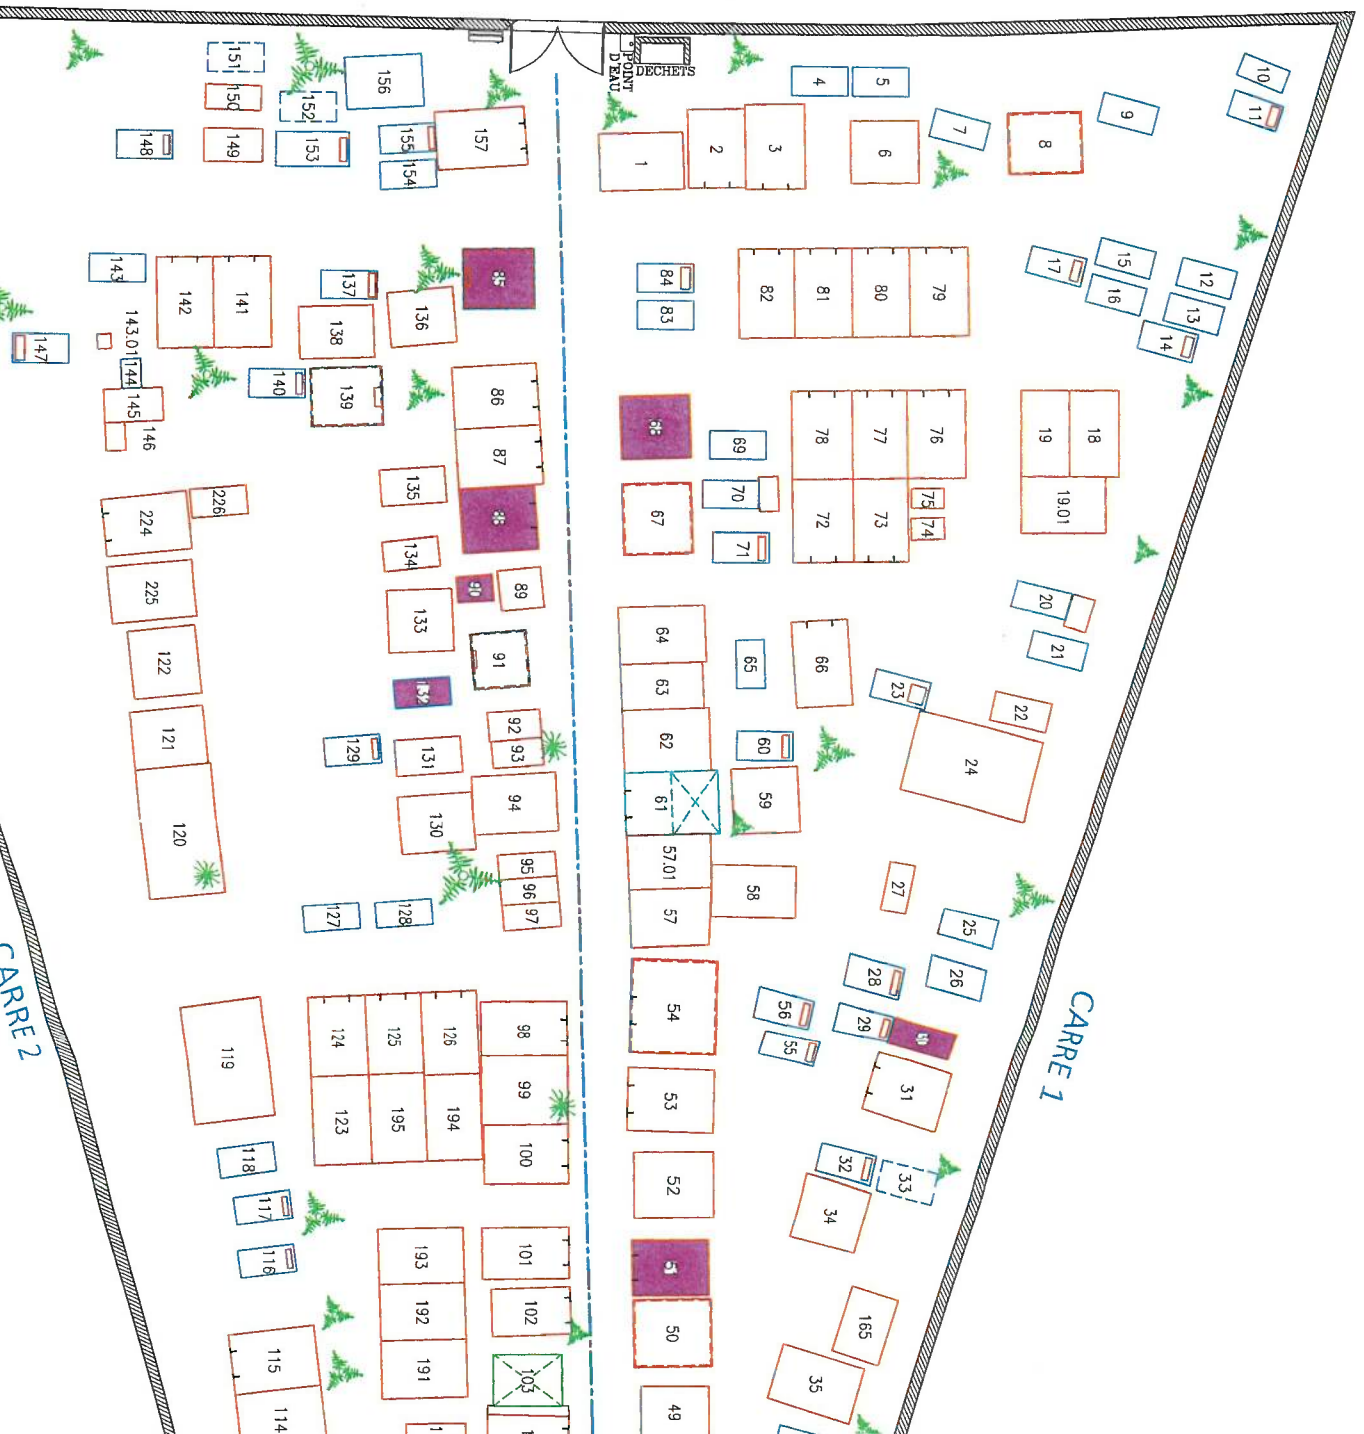

COMMUNION D'ALBIAS

CIMETIERE PROTESTANT

LEGENDE

- Emplacement bâti
- Emplacement en pleine terre
- Chapelle
- Enfeu
- Emplacement en terre non matérialisé
- Emplacement projeté disponible 1.40 / 2.40
- Emplacement concédé non occupé 1.40 / 2.40
- Limite de carrés

0,00 10,00

CARRÉ 2

CARRÉ 1